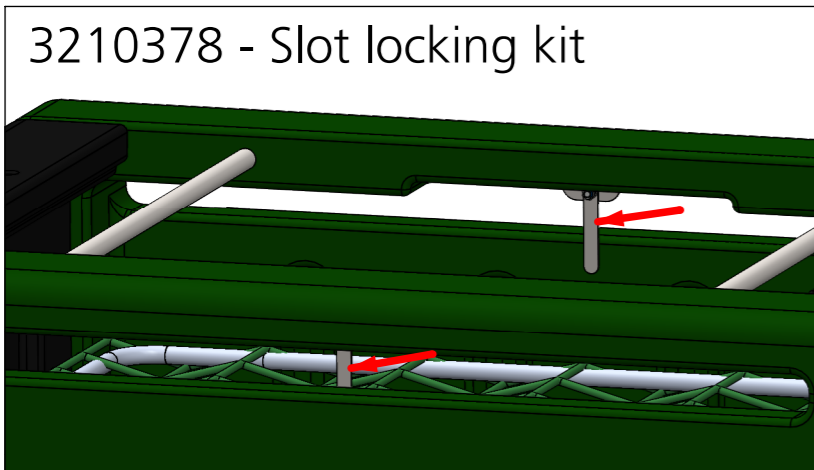

3210375 - Floor mounting kit

3210376 - Wall bracket

3210378 - Slot locking kit

Assembly Instructions

3210373 - Hay Box

Pos. 1 - 3210373-1  
2x

Pos. 2 - 3210373-2  
2x

Pos. 3 - 3210373-3  
L=570mm  
2x

Pos. 4 - 3210373-4  
L=525mm  
2x

Pos. 5 - 3210377  
1x

Pos. 6 - 3210374  
1x

1x  
A  
3210373-7

Pos. A1  
M10x60  
8x

Pos. A2  
A10  
8x

Pos. A3  
M10  
8x