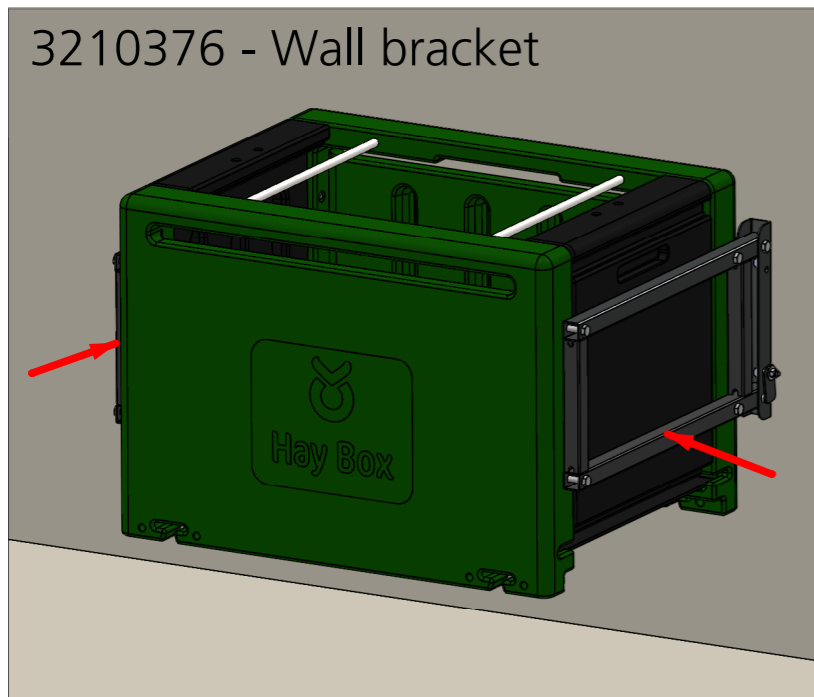

3210375 - Floor mounting kit

3210376 - Wall bracket

3210378 - Slot locking kit

Assembly Instructions

3210373 - Hay Box

Pos. 1 - 3210373-1  
2x

Pos. 2 - 3210373-2  
2x

Pos. 3 - 3210373-3  
L=570mm  
2x

Pos. 4 - 3210373-4  
L=525mm  
2x

Pos. 5 - 3210377  
1x

Pos. 6 - 3210374  
1x

1x  
A  
3210373-7

Pos. A1  
M10x60  
8x

Pos. A2  
A10  
8x

Pos. A3  
M10  
8x